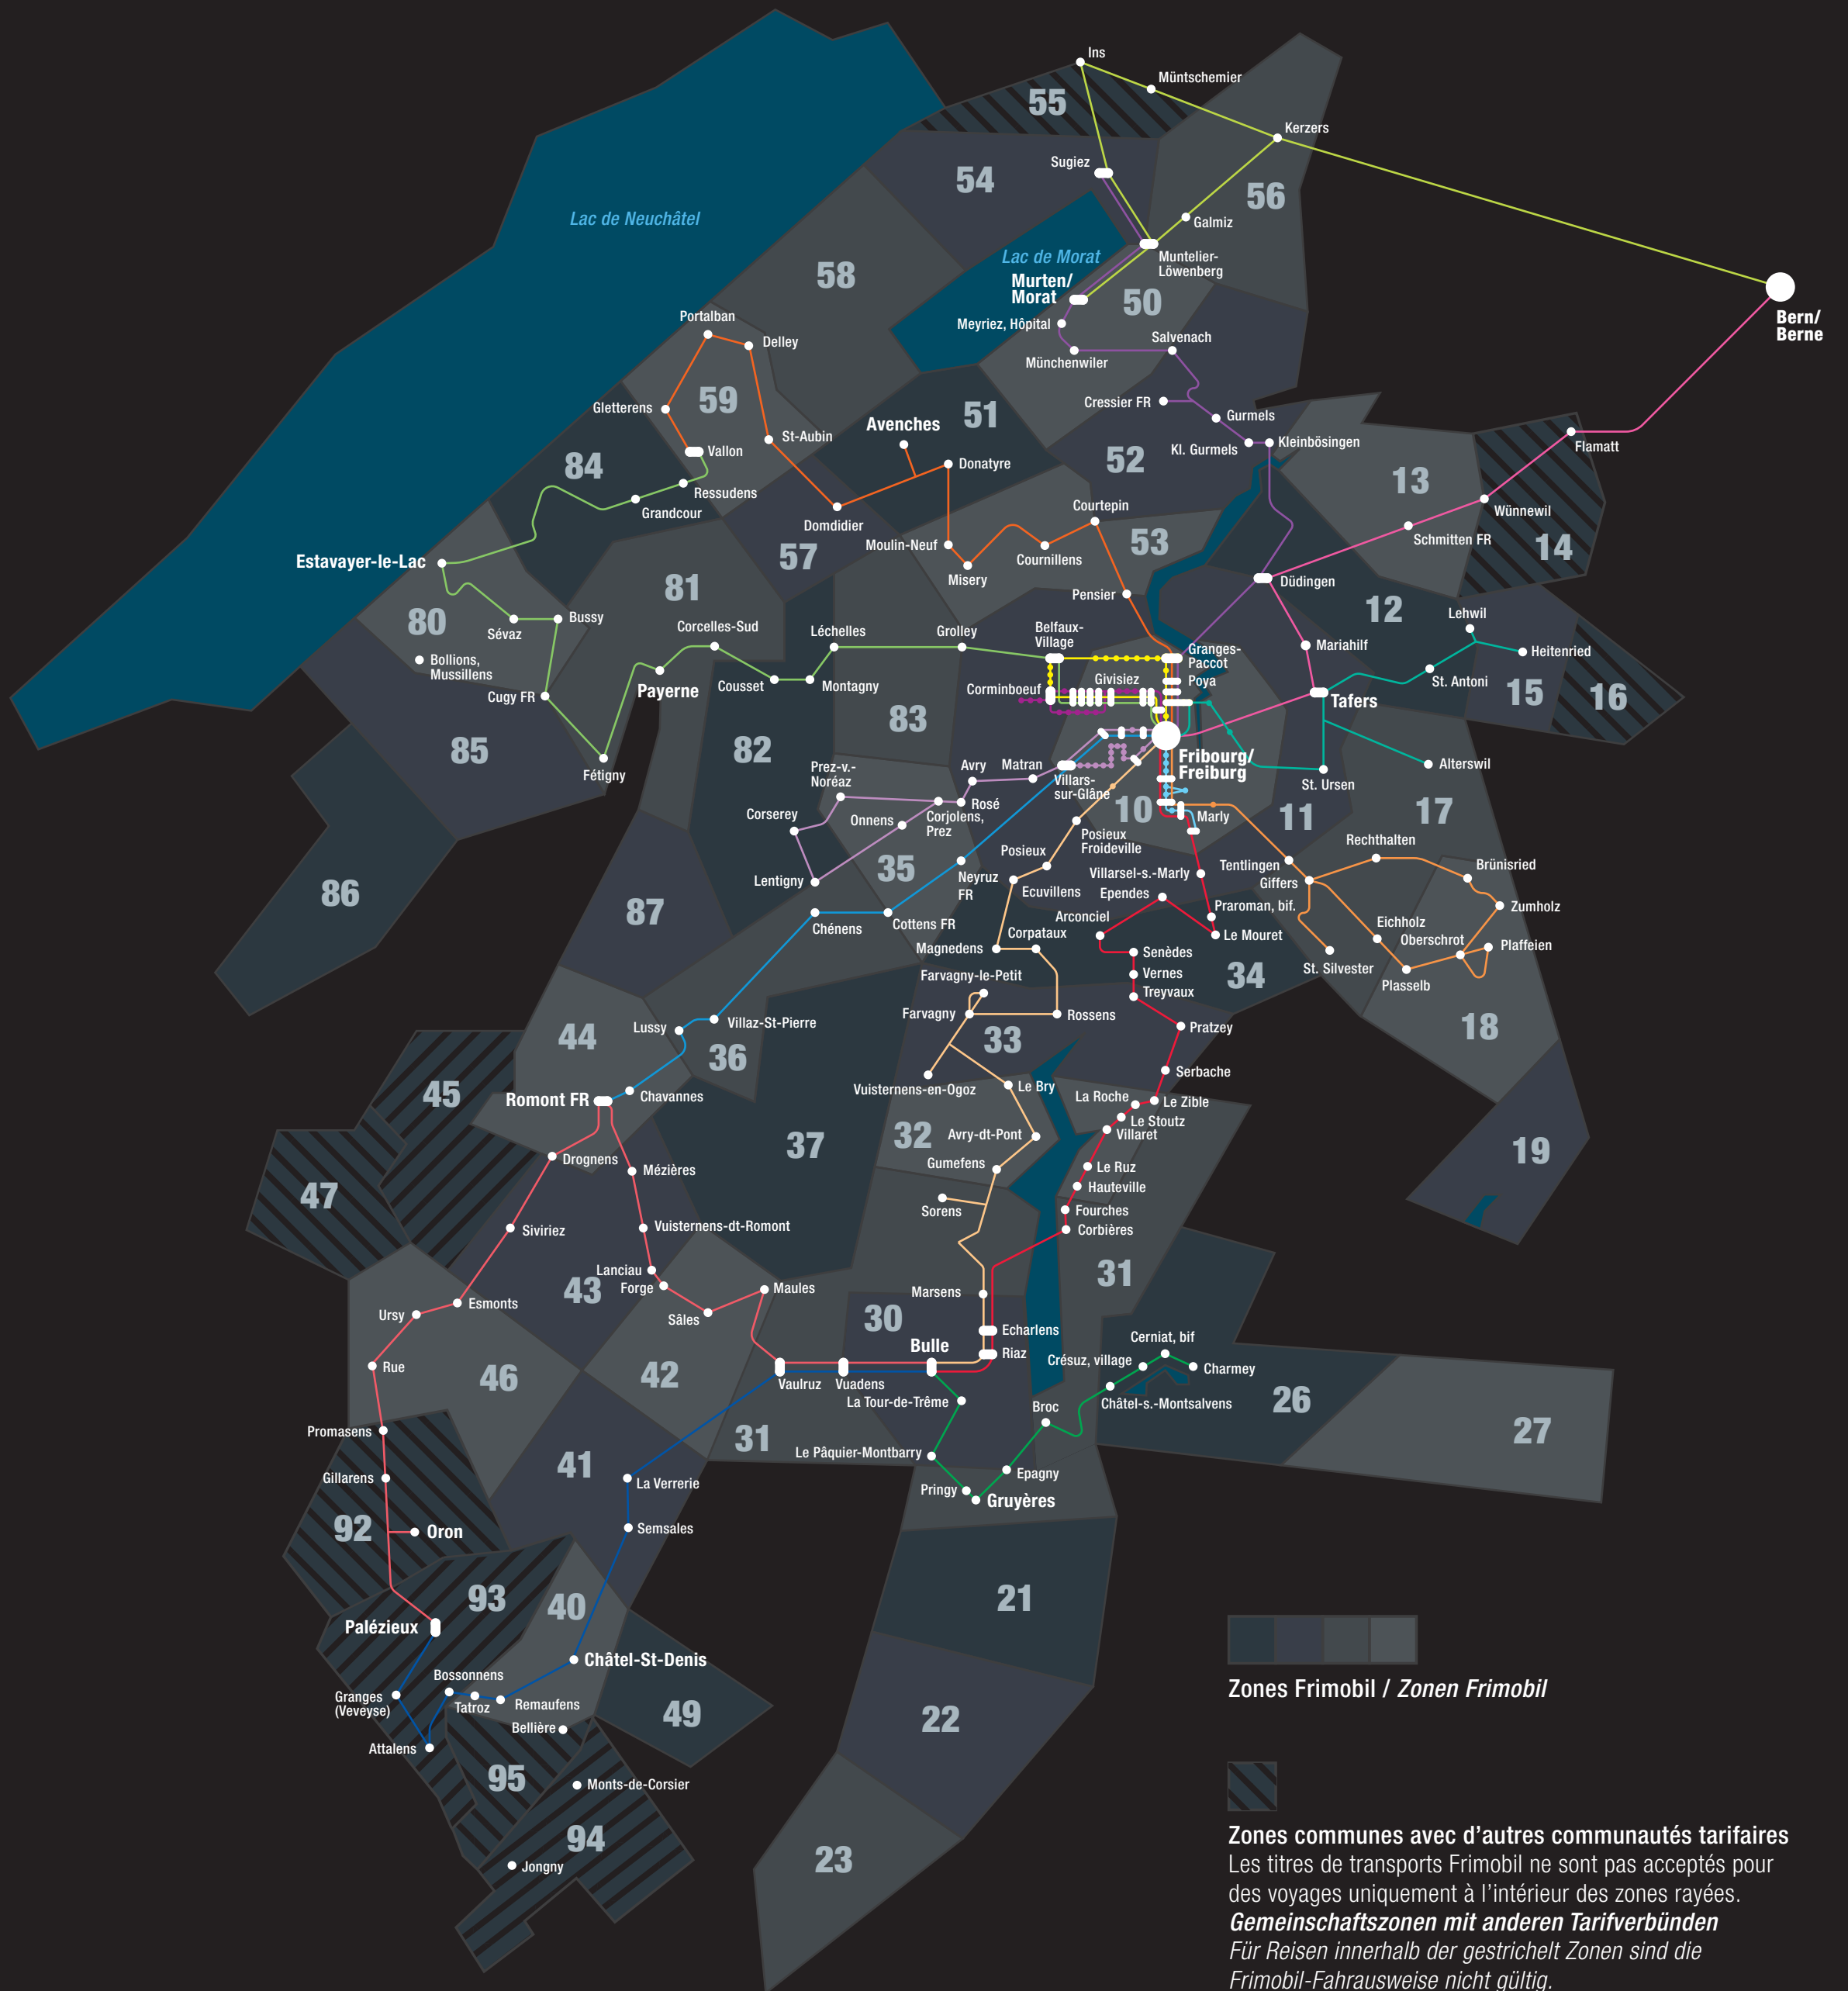

- **N1** Fribourg – Belfaux
- **N2** Fribourg – Corminboeuf
- **N3** Fribourg – Rosé – (Prez-vers-Noréaz)
- **N5** Fribourg – Marly
- **N11** Fribourg – Giffers – Plaffeien
- **N12** Fribourg – Neyruz – Romont
- **N13** Fribourg – Payerne – Vallon
- **N14** Fribourg – Courtepin – Avenches – Vallon
- **N15** Fribourg – Düdingen – Murten – Sugiez
- **N16** Fribourg – St. Ursen – Alterswil – Heitenried
- **N17** Fribourg – Berne
- **N21** Bulle – La Roche – Fribourg
- **N22** Bulle – Gruyères, gare – Charmey
- **N23** Bulle – Châtel – Palézieux
- **N24** Bulle – Romont – Ursy – Palézieux
- **N25** Bulle – Farvagny – Fribourg
- **M22** Bern – Kerzers – Murten – Ins

Valable à partir du 15.12.2024 / Gültig ab 15.12.2024