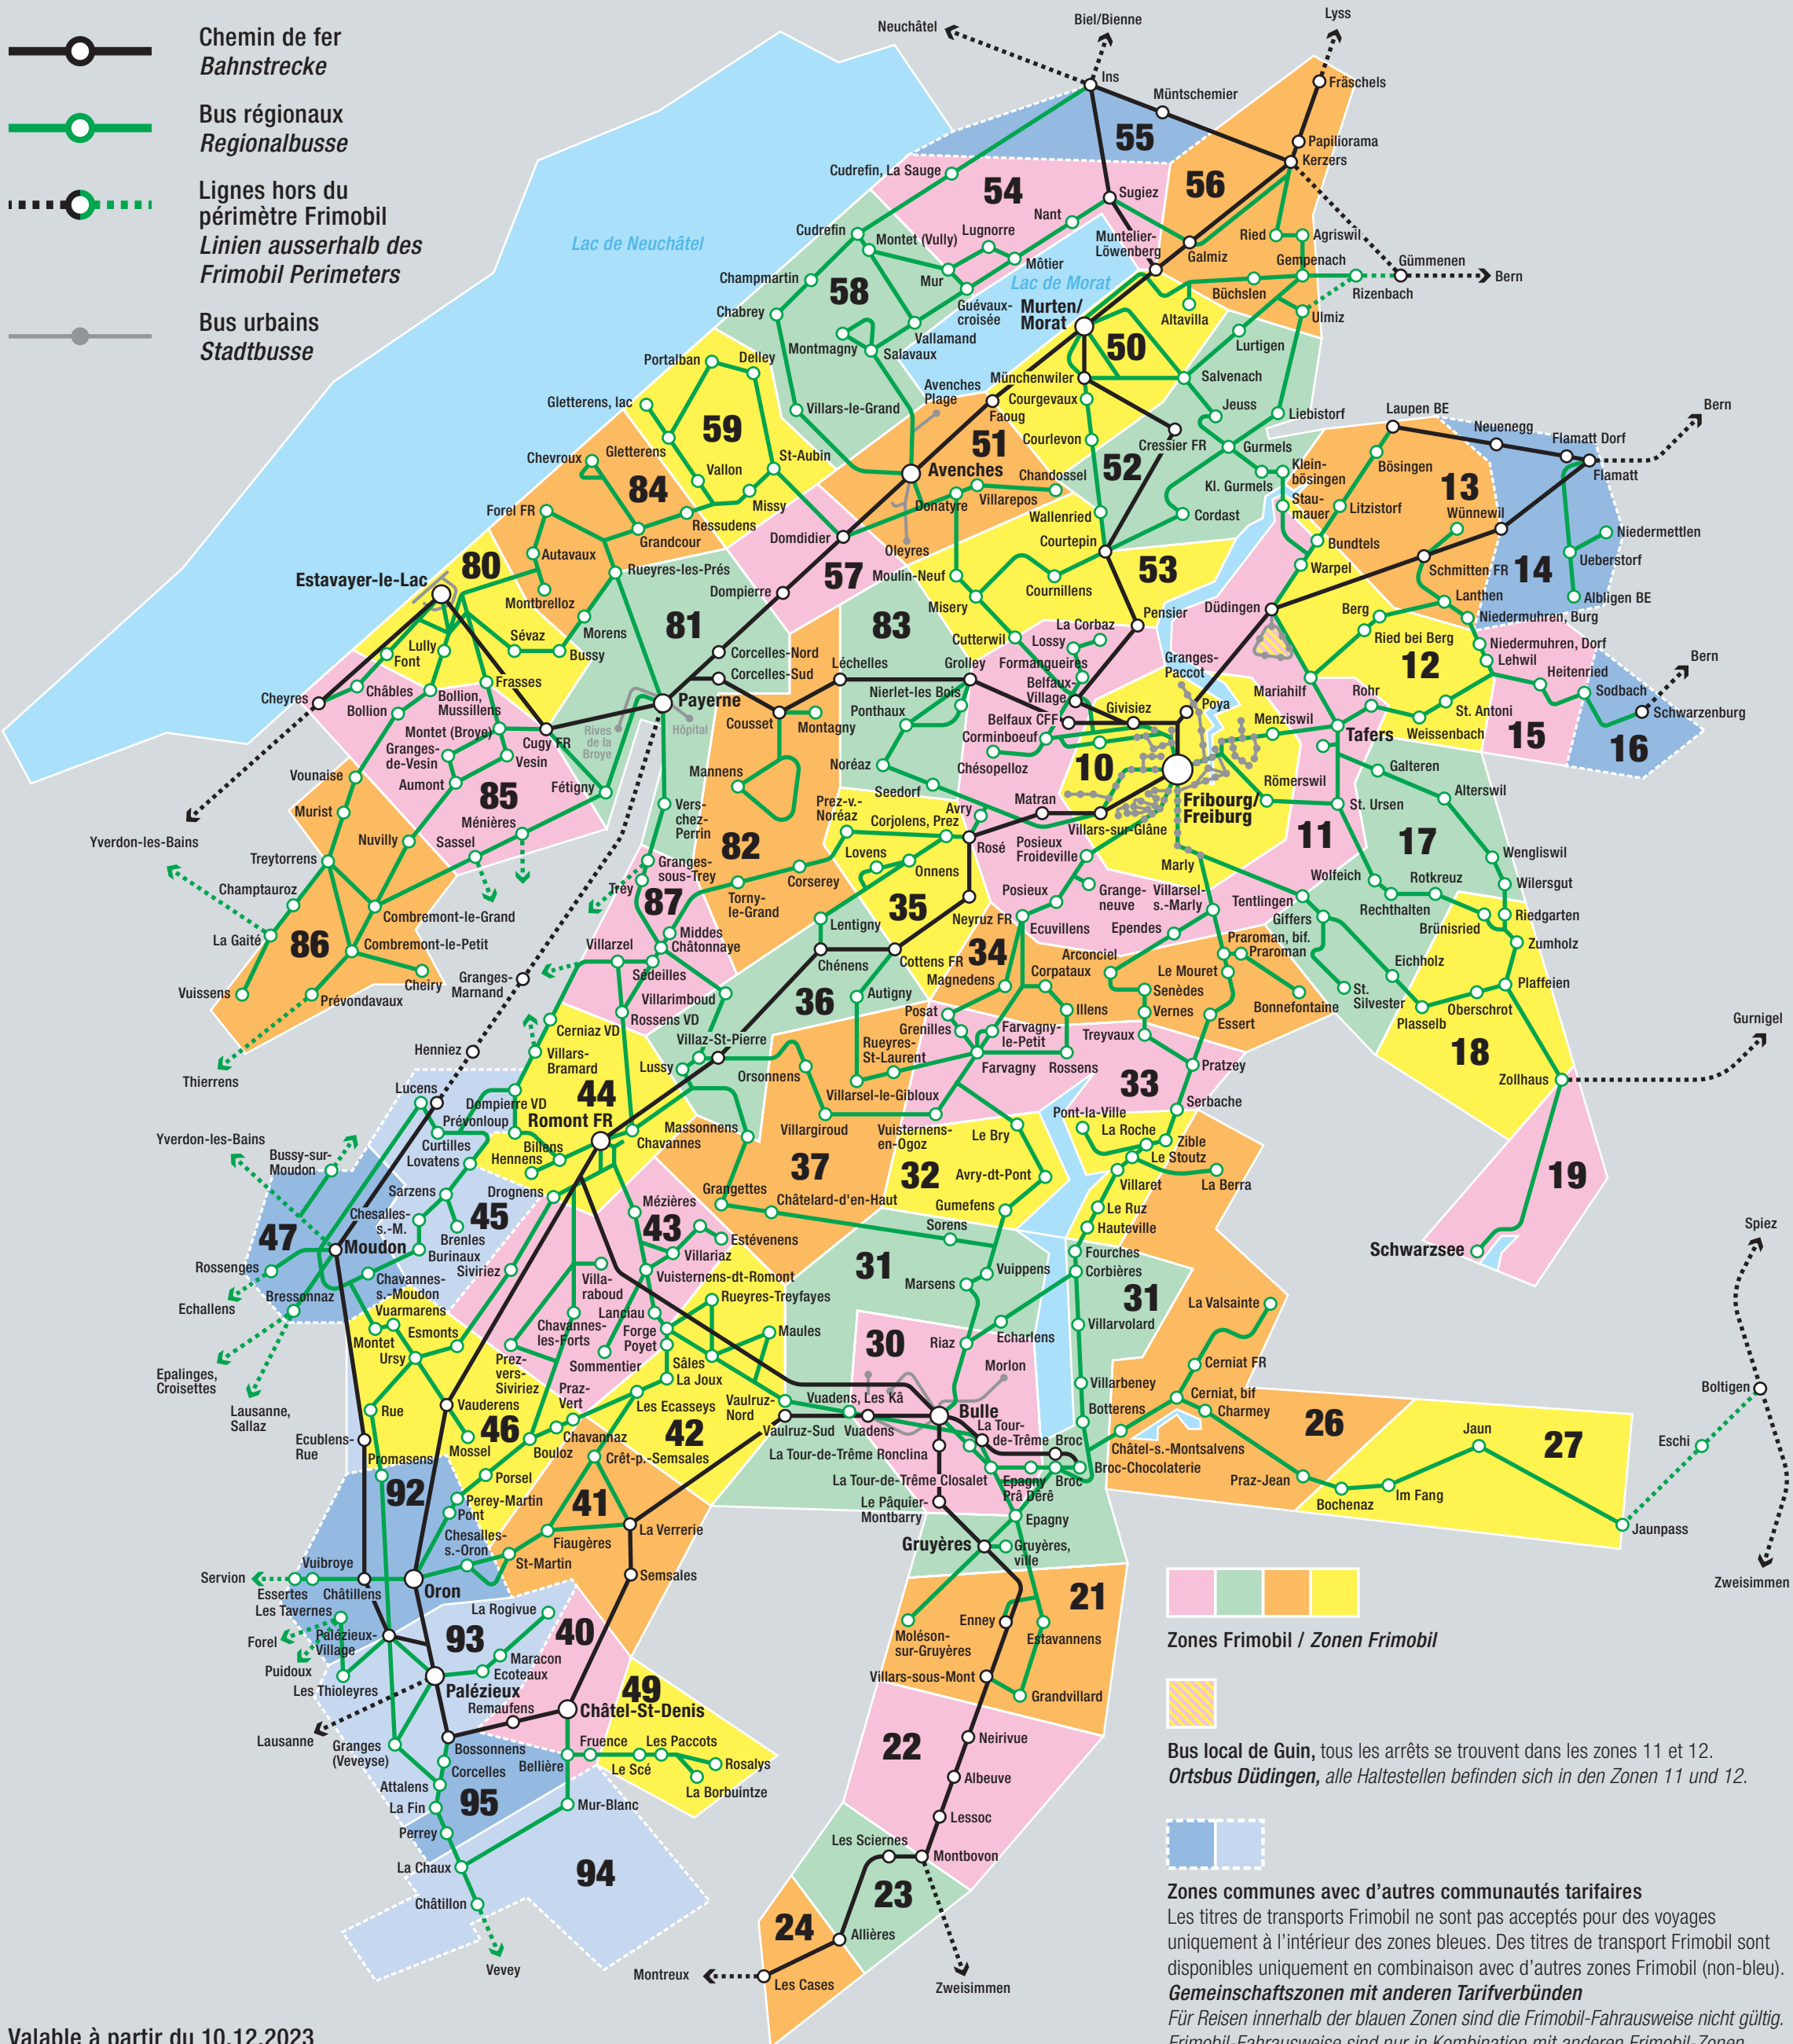

-  Chemin de fer
Bahnstrecke
-  Bus régionaux
Regionalbusse
-  Lignes hors du périmètre Frimobil
Linien ausserhalb des Frimobil Perimeters
-  Bus urbains
Stadtbusse

Valable à partir du 10.12.2023
Gültig ab 10.12.2023