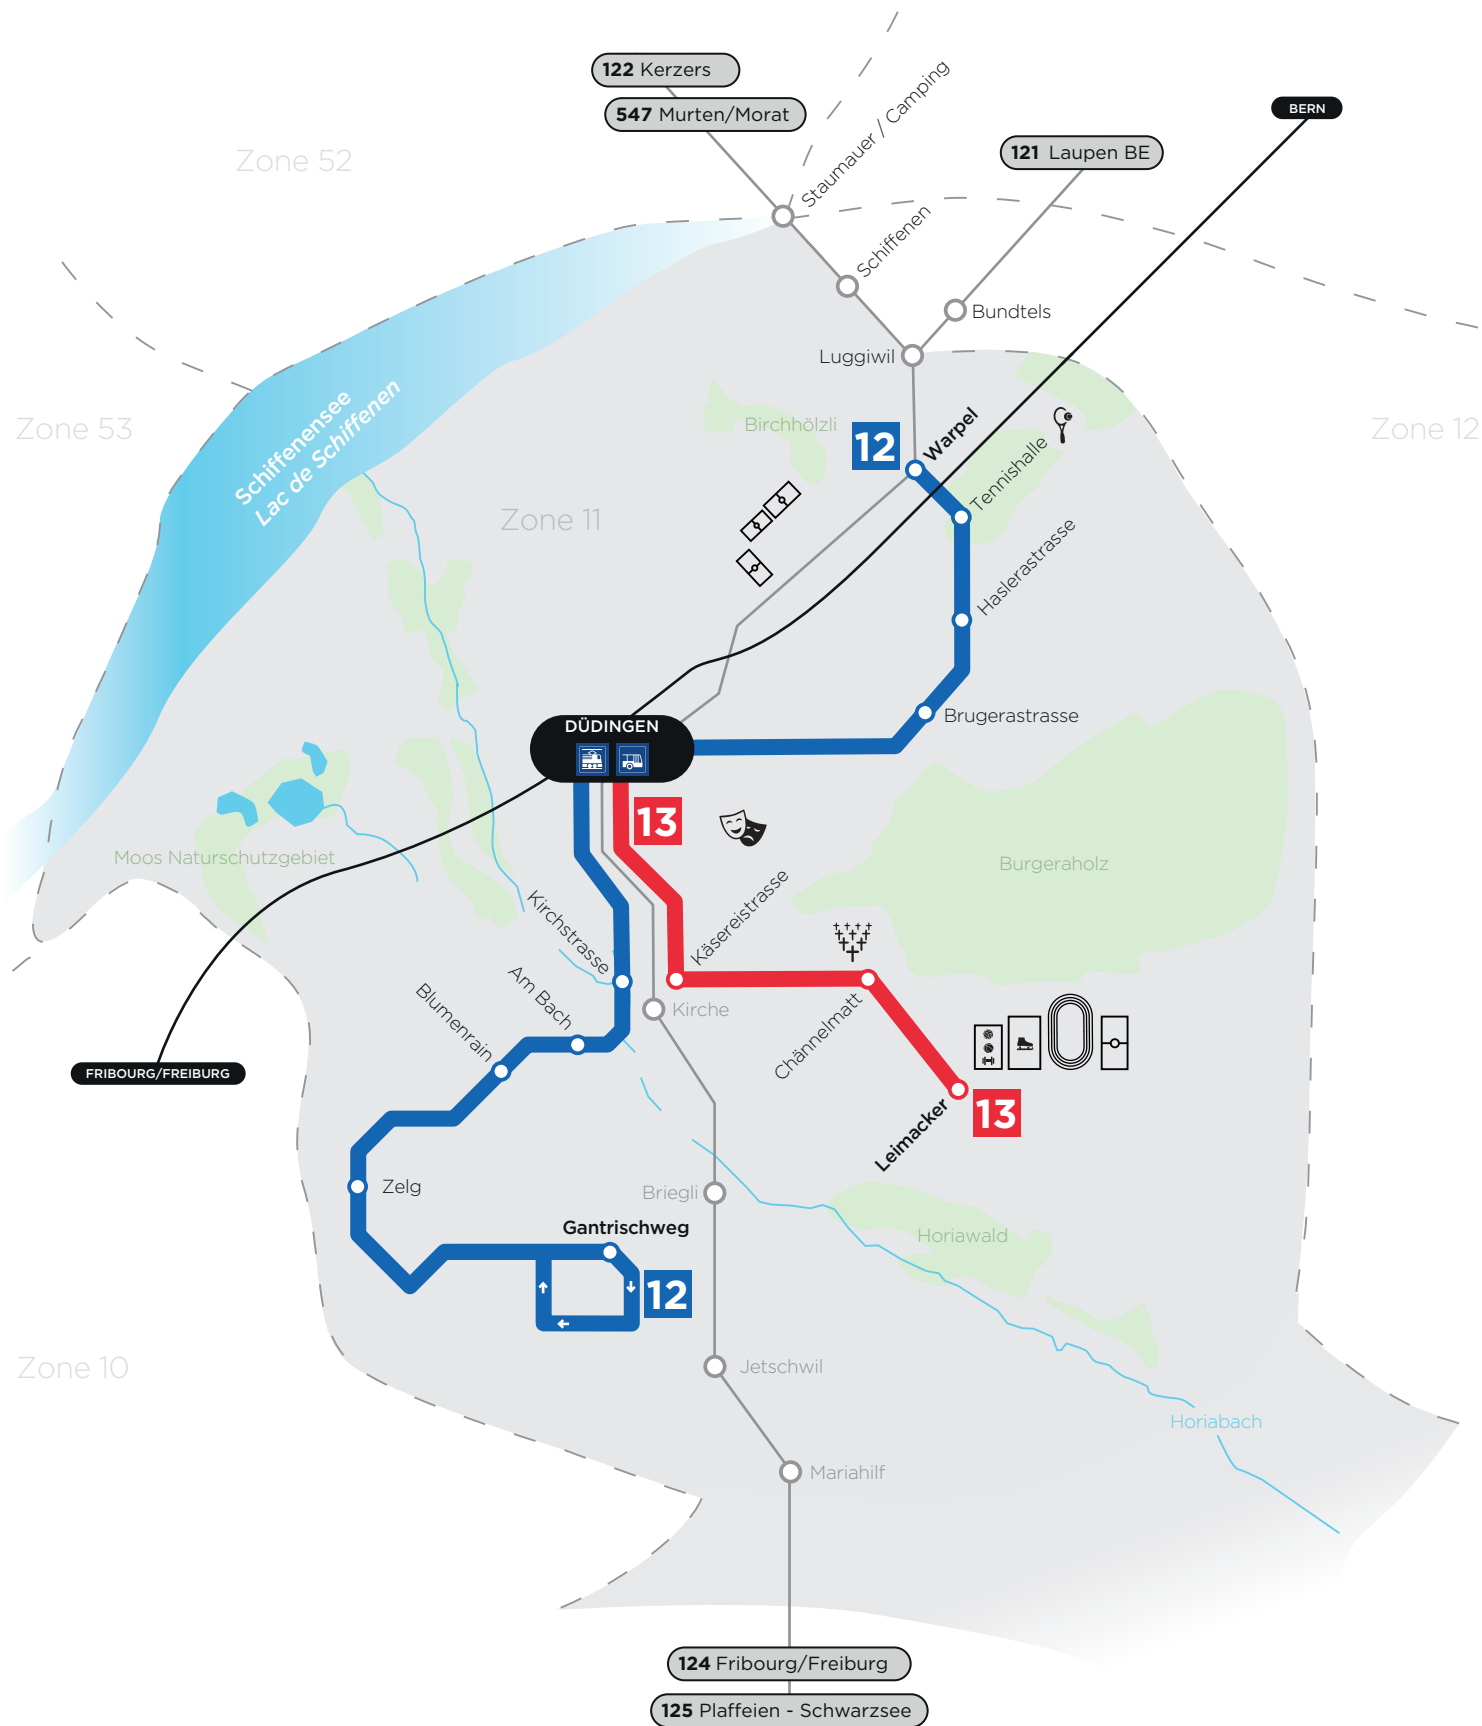

-  **Stadtbusse**
Lignes urbaines
-  **Bahnstrecke**
Chemin de fer
-  **Regioalbusse**
Lignes régionales

-  **12** Warpel - Bahnhof - Gantrischweg
-  **13** Bahnhof - Leimacker

Gültig ab 11.12.2022
Valable à partir du 11.12.2022