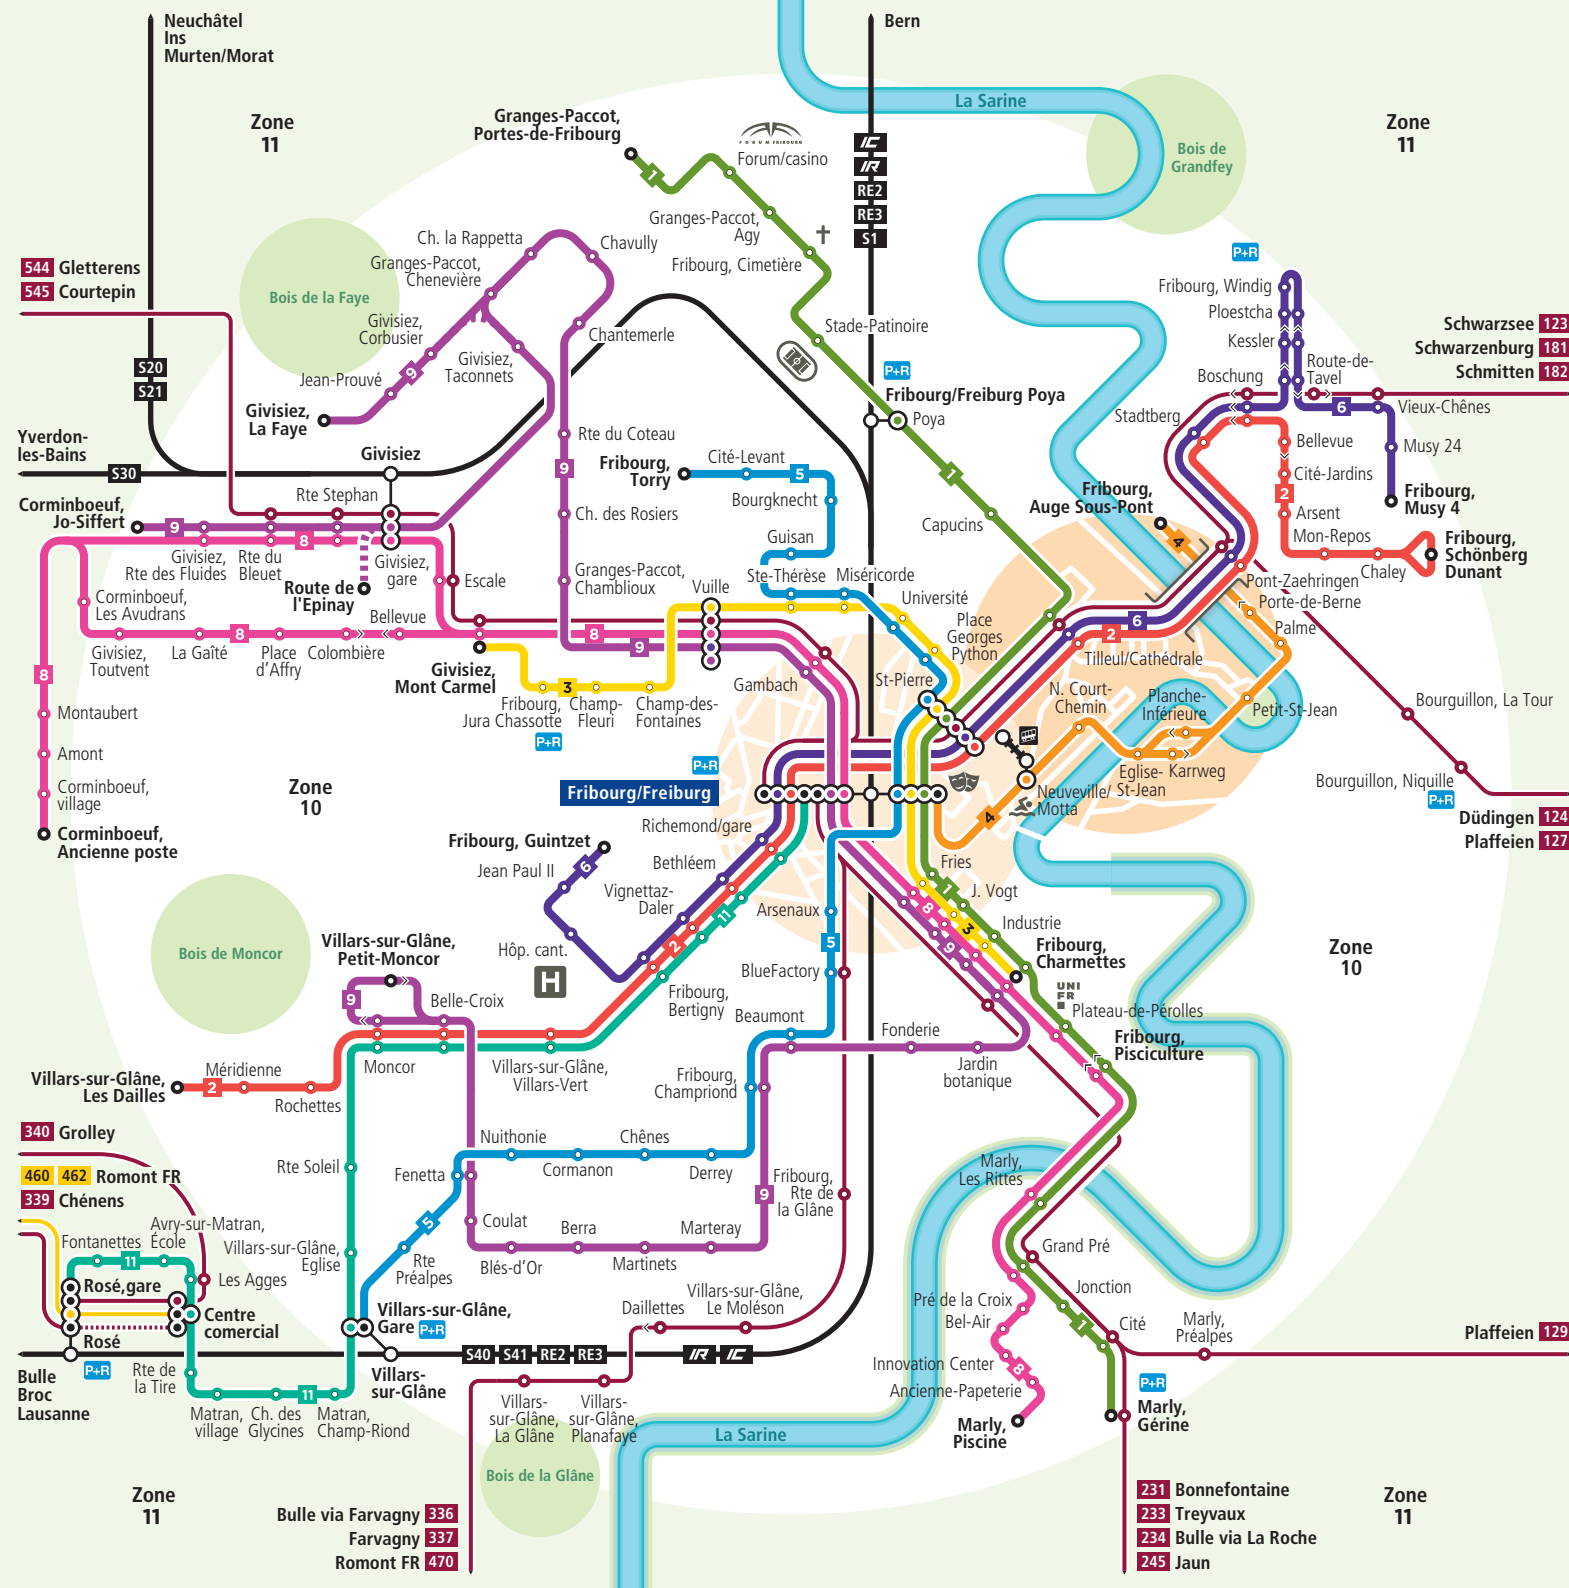

- 1** Marly, Gérine  
Portes-de-Fribourg
- 2** Les Dailles  
Schoenberg
- 3** Mont Carmel  
Charmettes
- 4** Auge  
Fribourg/Freiburg, gare routière
- 5** Torry  
Villars-sur-Glâne, gare
- 6** Guintzet  
Musy
- 8** Marly, Piscine  
Corminboeuf
- 9** Givisiez, La Faye / Corminboeuf, Jo-Siffert  
Villars-sur-Glâne, Petit-Moncor
- 11** Rosé, gare  
Fribourg/Freiburg, gare routière

### LÉGENDE

- Bus | Urbain
- Bus | Régional
- Bus | Circule à certaines heures
- Funiculaire
- Train
- Station desservie dans un seul sens
- Connexion

### Plan de réseau TPF

Tous les arrêts sont sur demande  
Valable dès le 15.12.2024

Conception du plan:  
Jug Cerovic | inat.fr  
© TPF

- 231** Bonnefontaine
- 233** Treyvaux
- 234** Bulle via La Roche
- 245** Jaun