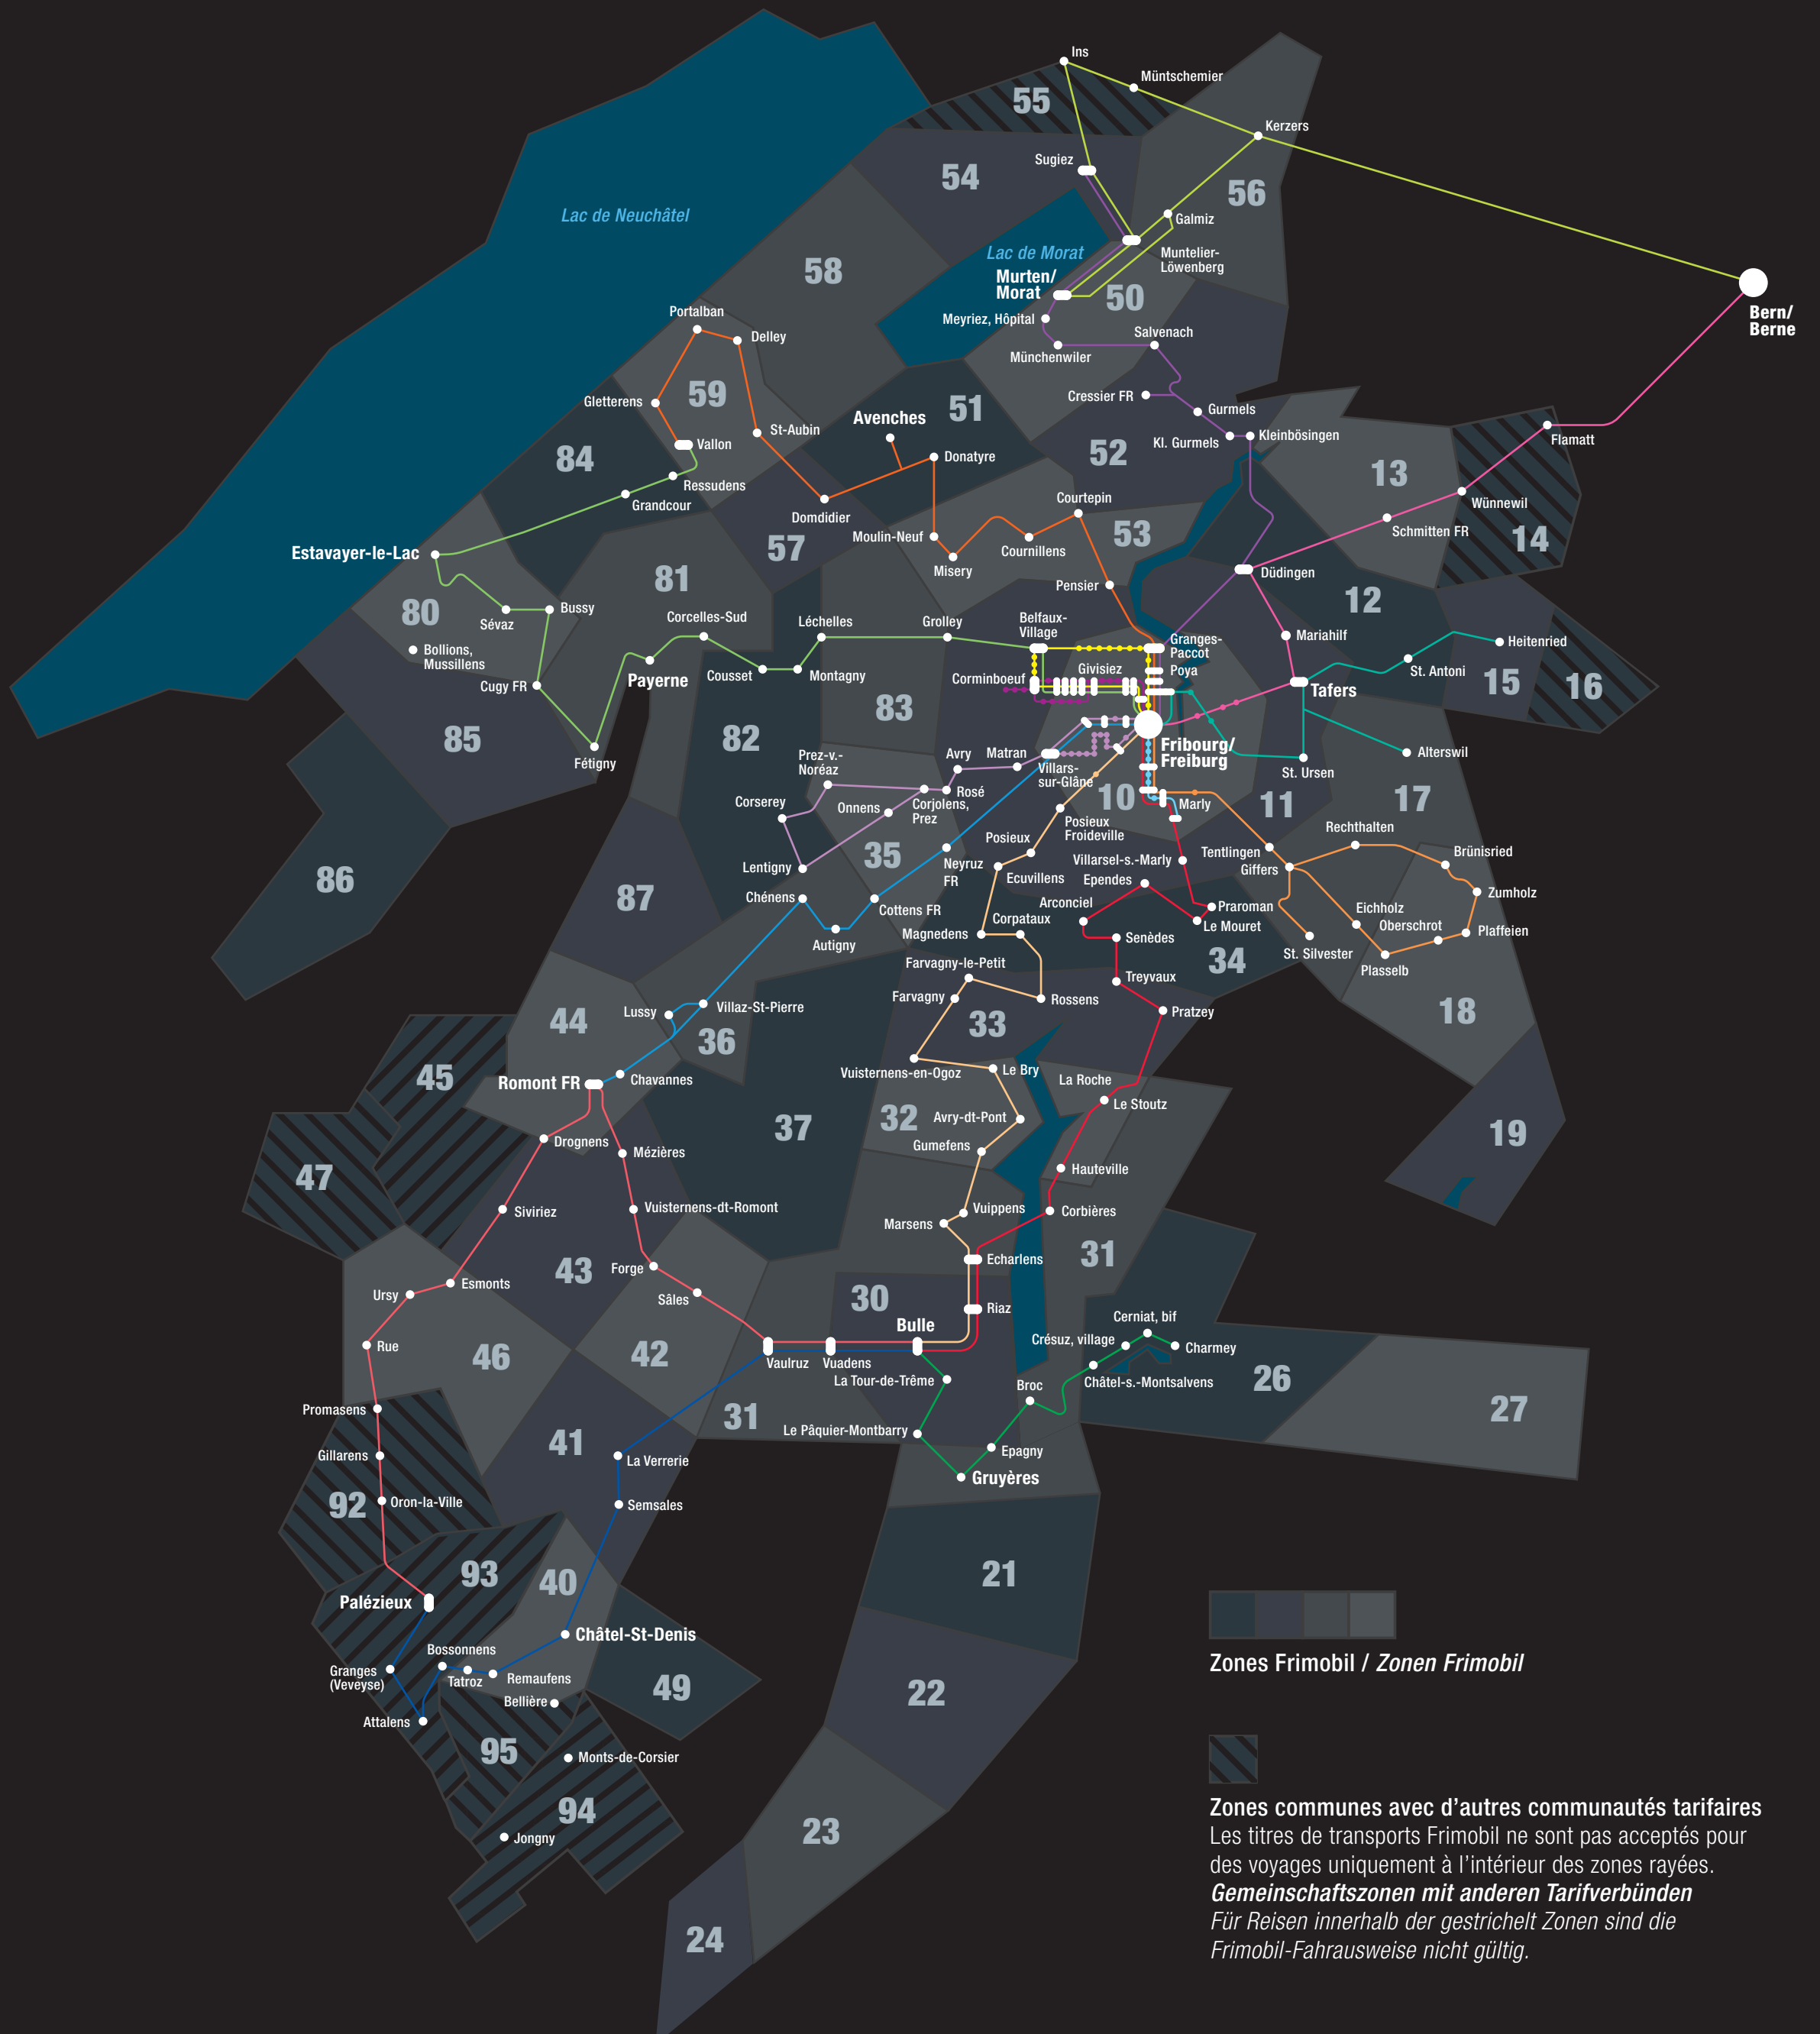

- **N1** Fribourg – Belfaux
- **N2** Fribourg – Corminboeuf
- **N3** Fribourg – Rosé – (Prez-vers-Noréaz)
- **N5** Fribourg – Marly
- **N11** Fribourg – Giffers – Plaffeien
- **N12** Fribourg – Neyruz – Romont
- **N13** Fribourg – Payerne – Vallon
- **N14** Fribourg – Courtepin – Avenches – Vallon
- **N15** Fribourg – Düdingen – Murten – Sugiez
- **N16** Fribourg – St. Ursen – Alterswil – Heitenried
- **N17** Fribourg – Berne
- **N21** Bulle – La Roche – Fribourg
- **N22** Bulle – Gruyères, gare – Charmey
- **N23** Bulle – Châtel – Palézieux
- **N24** Bulle – Romont – Ursy – Palézieux
- **N25** Bulle – Farvagny – Fribourg
- **M22** Bern – Kerzers – Murten – Ins

Valable à partir du 10.12.2023 / Gültig ab 10.12.2023