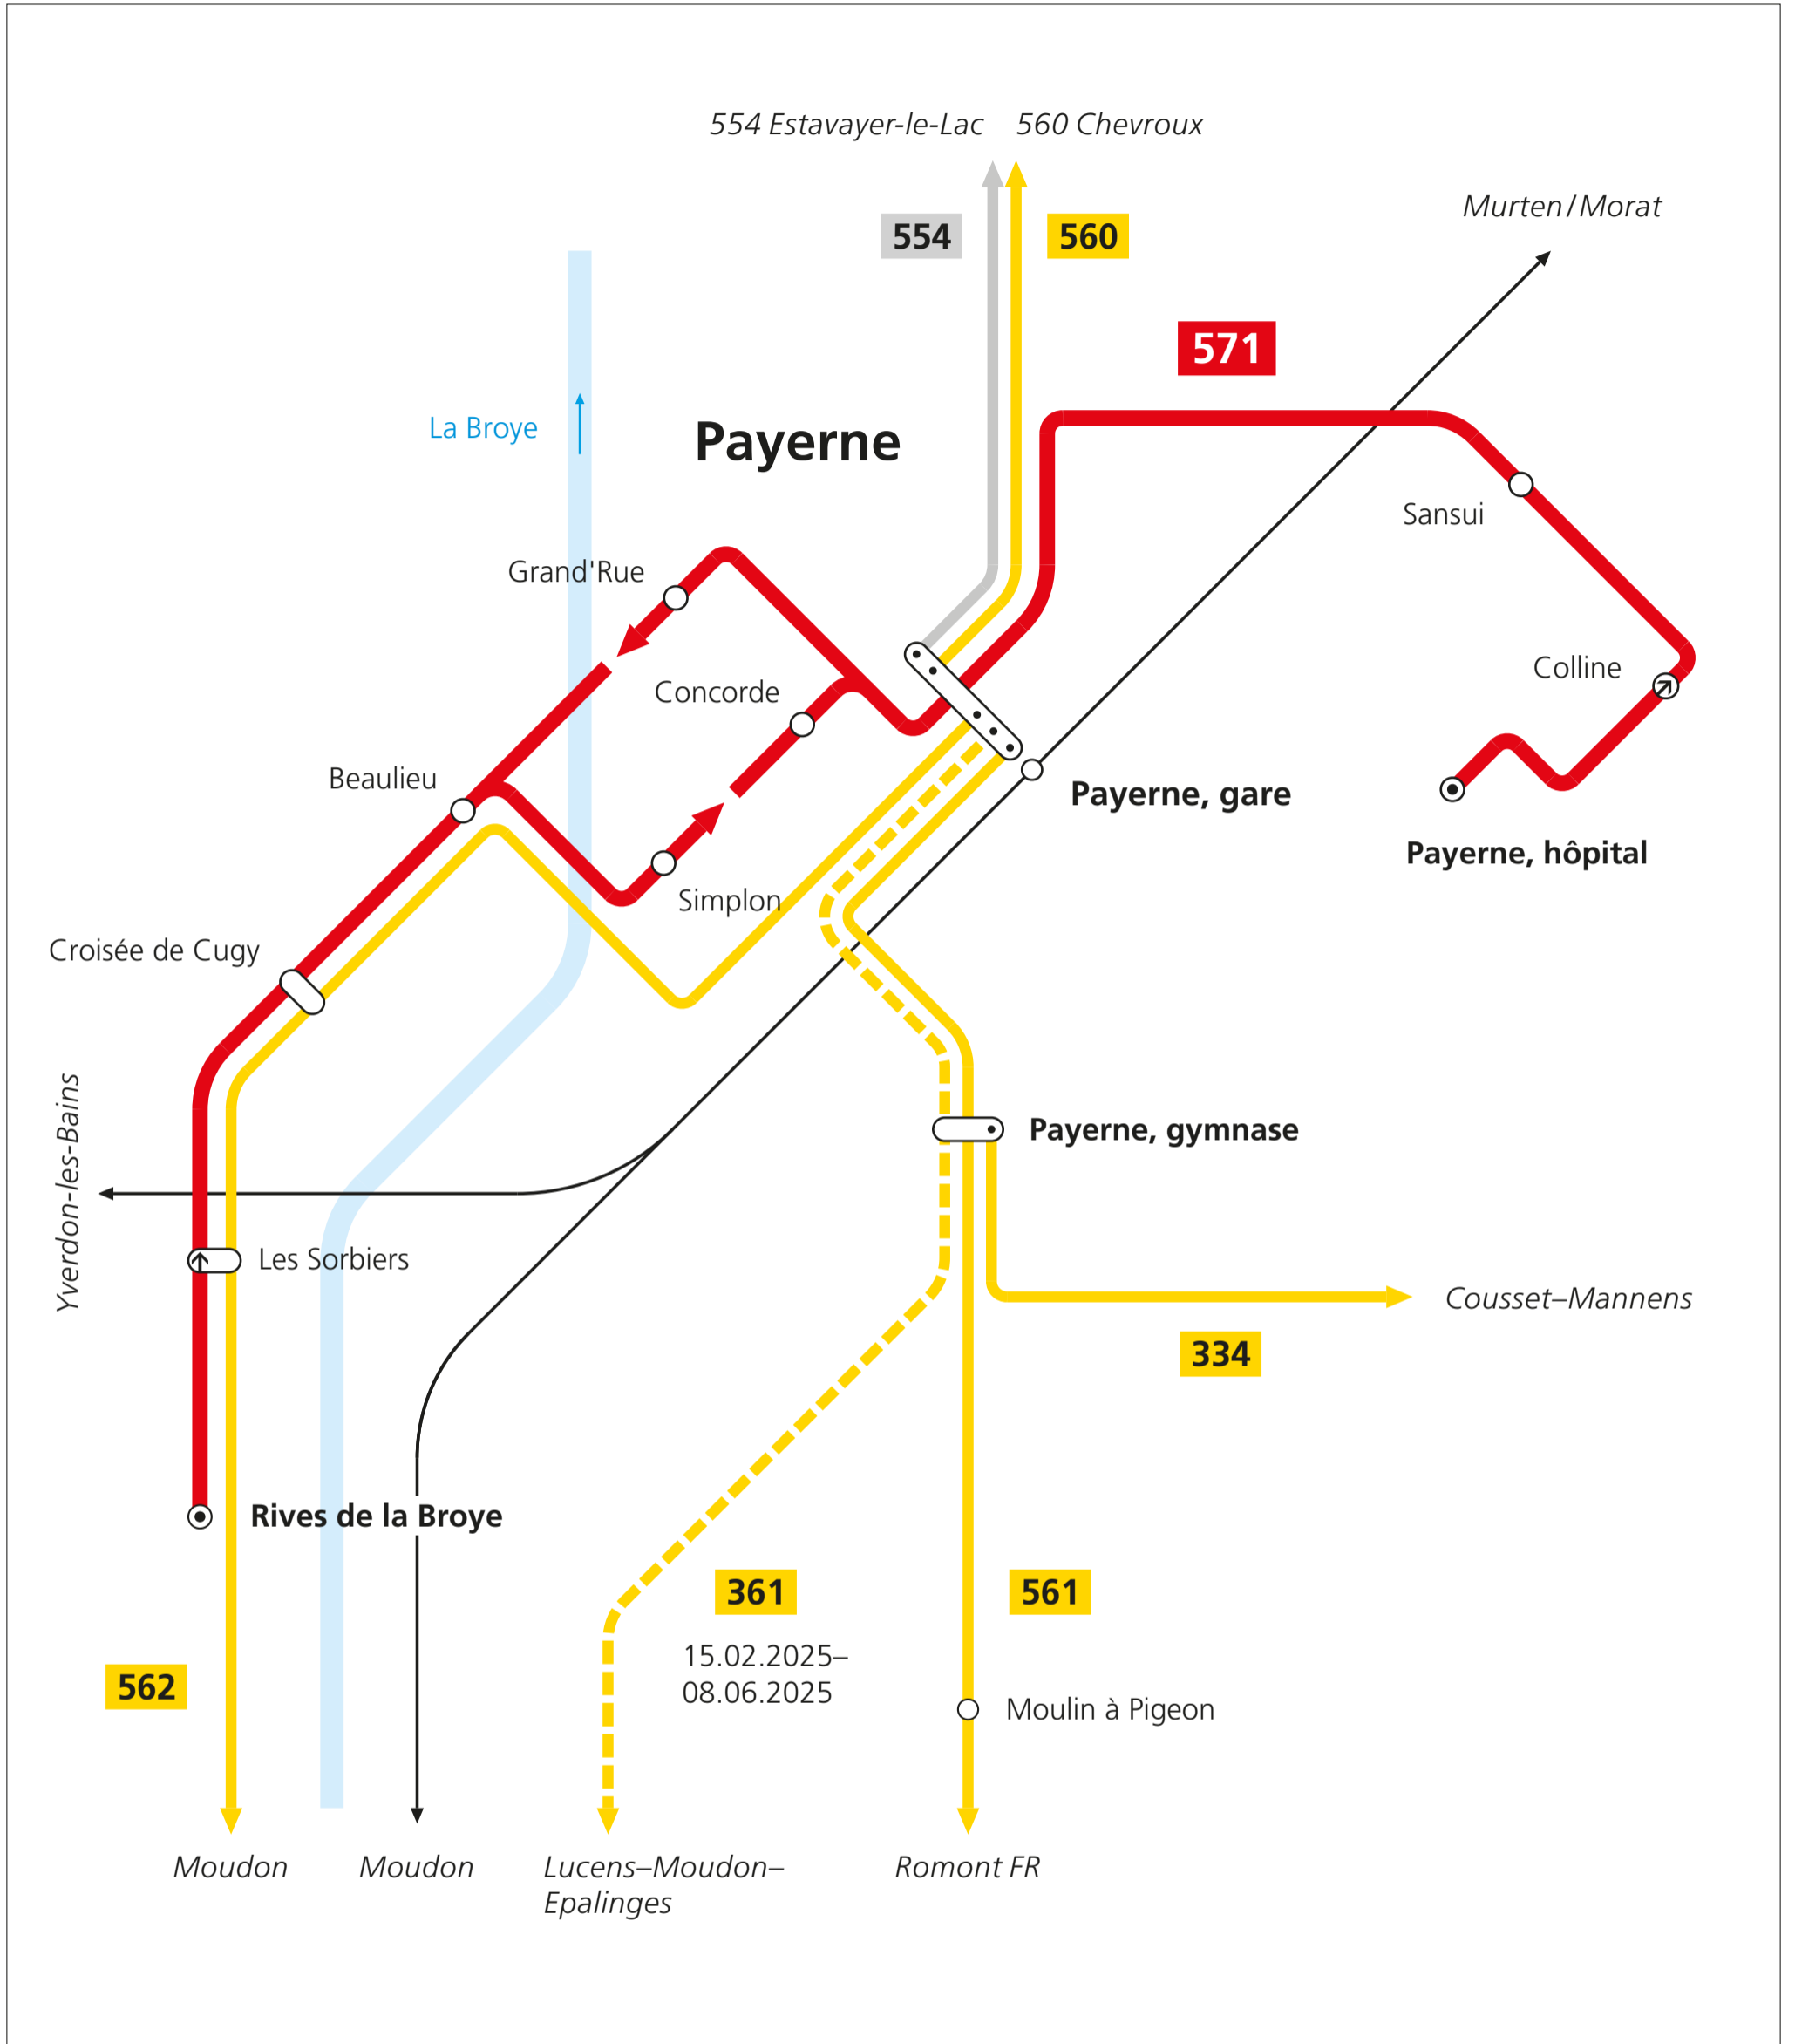

Bus urbain de Payerne

Valable dès le 15 décembre 2024

— Bus urbain de Payerne
 — CarPostal
 — Remplacement de train
 — Bus, autres transporteurs
 — Train

CarPostal

571 Payerne, Rives-de-la Broye–Payerne, gare–Payerne, hôpital

334 (Payerne, gymnase–) Cousset–Montagny–Mannens

361 (Payerne–) Lucens–Moudon–Epalinges, Croisettes (ligne directe)

560 Payerne–Grandcour–Chevroux

561 Romont FR–Sédeilles–Payerne

562 Payerne–Combremont-le-Petit–Thierrens–Moudon

Autres transporteurs

554 Estavayer-le-Lac–Bussy FR–Rueyres-les-Prés–Payerne